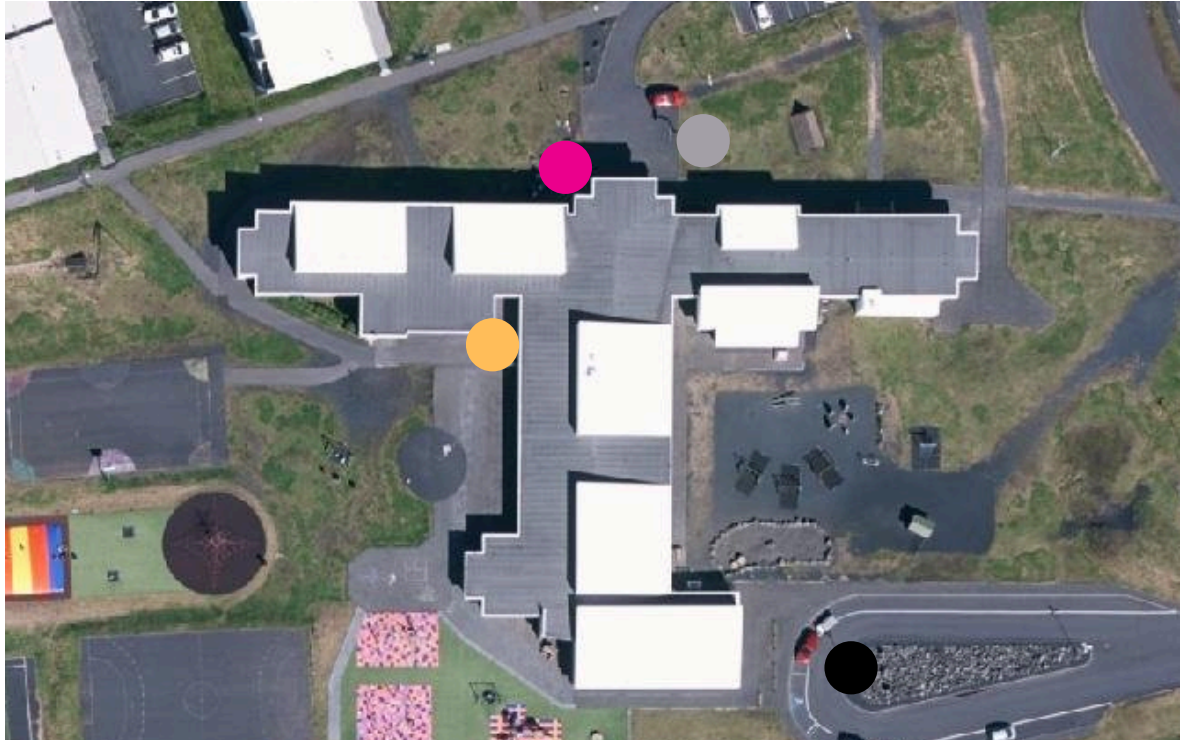

# Orkumótið í Eyjum **BARNASKÓLI**

- Ruslagámar
- Kæligámur
- Inngangur

- Skólinn opnar kl. 11:30 á miðvikudag
- Skólinn er **hnetulaus v/bráðaofnæmis**
- Kæligámur er fyrir utan skólann
- Hægt er að gefa nesti í sal skólans, **ekki leyfilegt að vera með samlokugrill inní stofum**
- Leyfilegt er að vera í skólanum fram að brottför Herjólfss
- Að móti loknu á að tæma stofurnar, ekki skilja eftir mat eða mikið af rusli, farið með í rusl gámana og **flokkið hreinan pappa og lífrænt frá almennu rusli**
- Skólinn er þrífinn kl. 11:00 á sunnudag

# Orkumótið í Eyjum HAMARSSKÓLI

- Ruslagámar
- Kæligámur
- Inngangur
- Bílastæði 5 ára deild

- Skólinn opnar kl. 11:30 á miðvikudag
- Skólinn er **hnetulaus v/bráðaofnæmis**
- Kæligámur er fyrir utan skólann
- Hægt er að gefa nesti í matsal skólans á neðri hæð, **ekki leyfilegt að vera með samlokugrill inní stofum**
- Leyfilegt er að vera í skólanum fram að brottför Herjólfss
- Að móti loknu á að tæma stofurnar, ekki skilja eftir mat eða mikið af rusli, farið með í rusl gámana og **flokkið hreinan pappa og lífrænt frá almennu rusli**
- Starfandi er 5 ára deild í skólanum, sem er opin miðvikudag, fimmtudag og föstudag, vinsamlegast leggið ekki í bílastæðin sem fylgja henni
- Skólinn er þrífinn kl. 11:00 á sunnudag