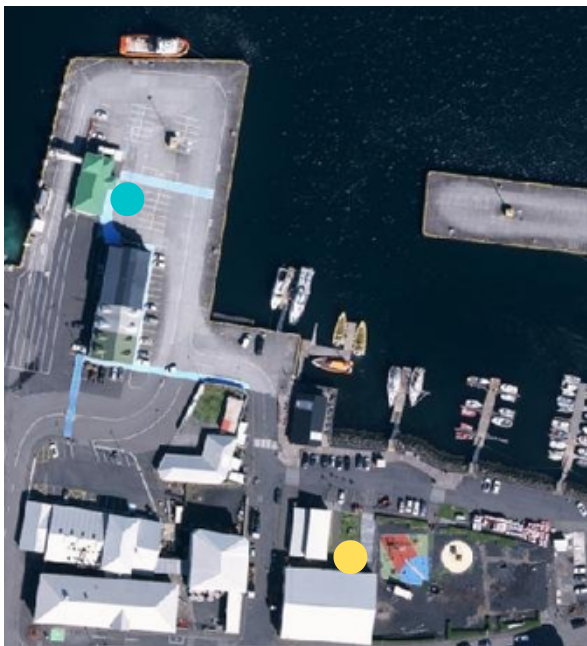

Orkumótið í Eyjum BÁTSAFERÐIR 2026

Rib Safari sér um bátsferðirnar á Orkumótinu í ár, þau eru stödd á bryggjunni nálægt Herjólfvi (sjá mynd).

Athugasemdir við bátsferðarplanið sendist á siggainga@ibv.is

- Herjólfur
- RibSafari

- Mikilvægt að mæta 15 mín. fyrir brottför
- Bátsferðin tekur 30 mínútur
- 1 fararstjóri með hverju liði
- RibSafari er á Tangagötu 7 við hliðina á leikvellingum

RibSafari
661-1810
www.ribsafari.is

Orkumótið í Eyjum BÁTSFERÐIR 2026

Rib Safari sér um bátsferðirnar á Orkumótinu í ár, þau eru stödd á bryggjunni nálægt Herjólfvi (sjá mynd).

Athugasemdir við bátsferðarplanið sendist á siggainga@ibv.is

- Herjólfur
- RibSafari

- Mikilvægt að mæta 15 mín. fyrir brottför
- Bátsferðin tekur 30 mínútur
- 1 fararstjóri með hverju liði
- RibSafari er á Tangagötu 7 við hliðina á leikvellinum

RibSafari
661-1810
www.ribsafari.is

Fimmtudagur