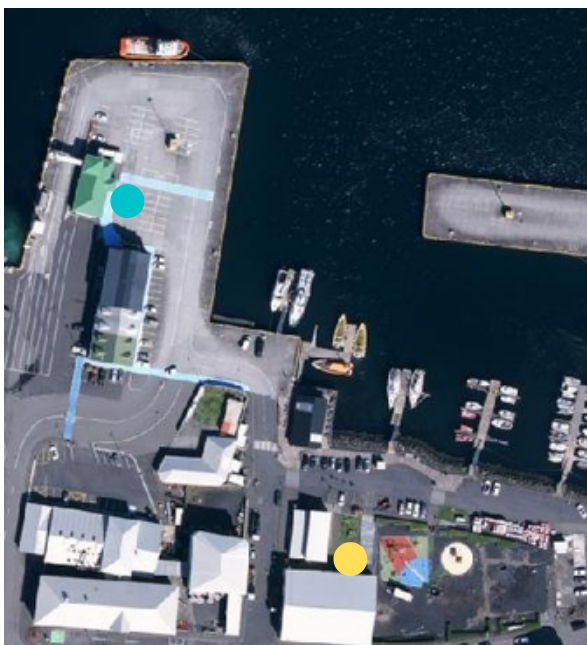

Orkumótið í Eyjum

BÁTSFERÐIR 2026

Rib Safari sér um bátsferðirnar á Orkumótinu í ár, þau eru stödd á bryggjunni nálægt Herjólfvi (sjá mynd).

Athugasemdir við bátsferðarplanið sendist á siggainga@ibv.is

- Herjólfur
- RibSafari

- Mikilvægt að mæta 15 mín. fyrir brottför
- Bátsferðin tekur 30 mínútur
- 1 fararstjóri með hverju liði
- RibSafari er á Tangagötu 7 við hliðina á leikvellinum

RibSafari
661-1810
www.ribsafari.is

Miðvikudagur

Orkumótið í Eyjum BÁTSMFERÐIR 2026

Rib Safari sér um bátsferðirnar á Orkumótinu í ár, þau eru stödd á bryggjunni nálægt Herjólfvi (sjá mynd).

Athugasemdir við bátsferðarplanið sendist á siggainga@ibv.is

- Herjólfur
- RibSafari

- Mikilvægt að mæta 15 mín. fyrir brottför
- Bátsferðin tekur 30 mínútur
- 1 fararstjóri með hverju liði
- RibSafari er á Tangagötu 7 við hliðina á leikvellingum

RibSafari
661-1810
www.ribsafari.is