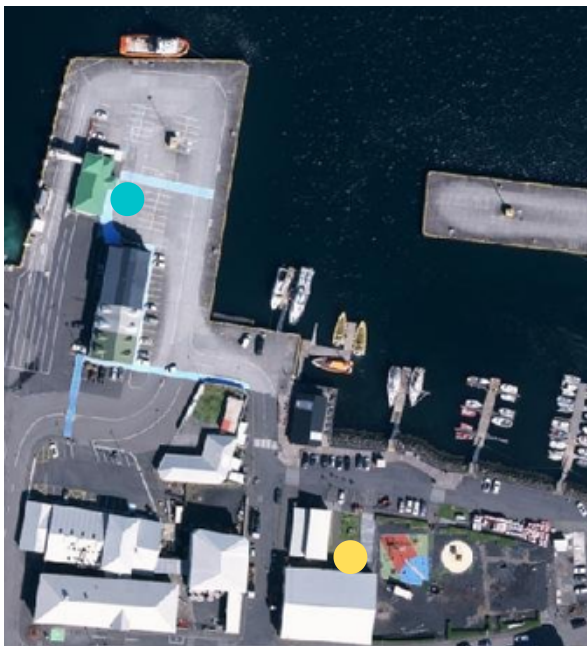

Orkumótið í Eyjum

BÁTSFERÐIR 2026

Rib Safari sér um bátsferðirnar á Orkumótinu í ár, þau eru stödd á bryggjunni nálægt Herjólfvi (sjá mynd).

Athugasemdir við bátsferðarplanið sendist á siggainga@ibv.is

- Herjólfur
- RibSafari

- Mikilvægt að mæta 15 mín. fyrir brottför
- Bátsferðin tekur 30 mínútur
- 1 fararstjóri með hverju liði
- RibSafari er á Tangagötu 7 við hliðina á leikvellinum

RibSafari
661-1810
www.ribsafari.is

Miðvikudagur

Orkumótið í Eyjum BÁTSMFERÐIR 2026

Rib Safari sér um bátsferðirnar á Orkumótinu í ár, þau eru stödd á bryggjunni nálægt Herjólfvi (sjá mynd).

Athugasemdir við bátsferðarplanið sendist á siggainga@ibv.is

- Herjólfur
- RibSafari

- Mikilvægt að mæta 15 mín. fyrir brottför
- Bátsferðin tekur 30 mínútur
- 1 fararstjóri með hverju liði
- RibSafari er á Tangagötu 7 við hliðina á leikvellingum

RibSafari
661-1810
www.ribsafari.is