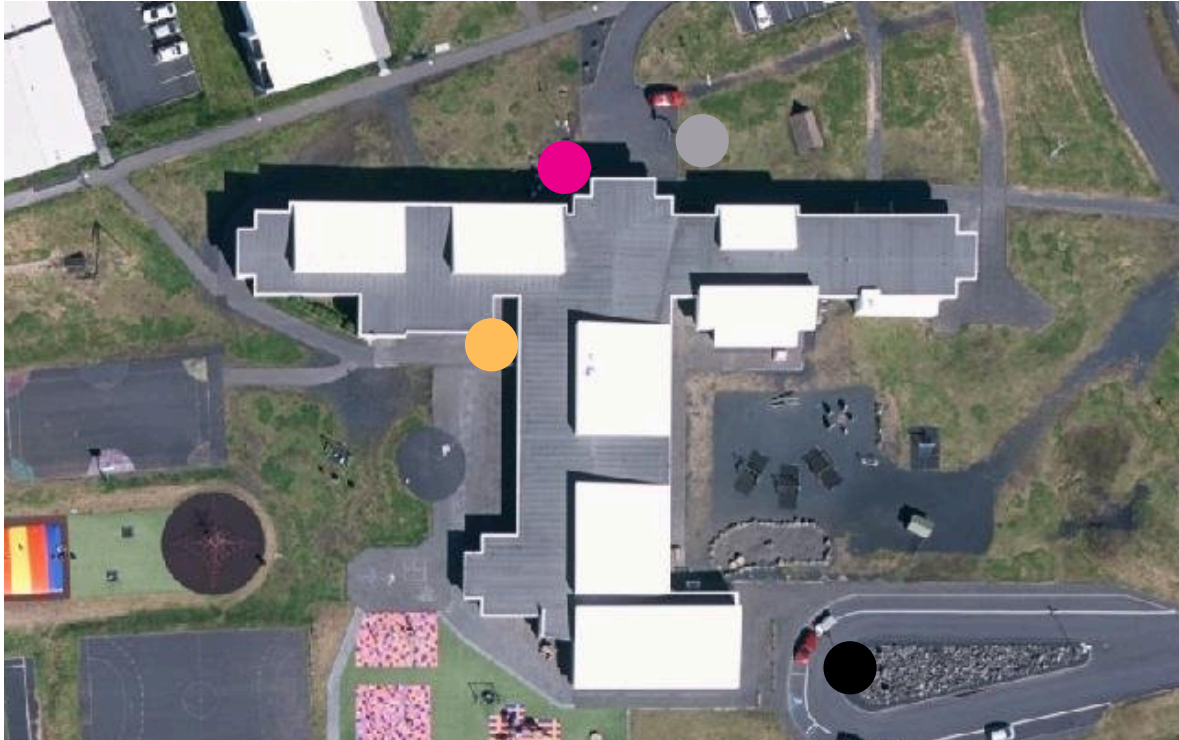

Barnaskóli og Hamarsskóli eru **hnetulausir v/bráðaofnæmis**
AÐEINS EINBREIÐAR DÝNUR!

Orkumótið í Eyjum **BARNASKÓLI**

- Ruslagámar
- Kæligámur
- Inngangur

- Skólinn opnar **kl. 11:30** á miðvikudag
- Skólinn er **hnetulaus v/bráðaofnæmis**
- Kæligámur er fyrir utan skólann
- Hægt er að gefa nesti í sal skólans, **ekki leyfilegt að vera með samlokugrill inní stofum**
- Leyfilegt er að vera í skólanum fram að brottför Herjólfss
- Að móti loknu á að tæma stofurnar, ekki skilja eftir mat eða mikið af rusli, farið með í rusl gámana og **flokkið hreinan pappa og lífrænt frá almennu rusli**
- Skólinn er þrífinn kl. 11:00 á sunnudag

Orkumótið í Eyjum HAMARSSKÓLI

- Ruslagámar
- Inngangur
- Kæligámur
- Bílastæði 5 ára deild

- Skólinn opnar **kl. 11:30** á miðvikudag
- Skólinn er **hnetulaus v/bráðaofnæmis**
- Kæligámur er fyrir utan skólann
- Hægt er að gefa nesti í matsal skólans á neðri hæð, **ekki leyfilegt að vera með samlokugrill inní stofum**
- Leyfilegt er að vera í skólanum fram að brottför Herjólfss
- Að móti loknu á að tæma stofurnar, ekki skilja eftir mat eða mikið af rusli, farið með í rusl gámana og **flokkið hreinan pappa og lífrænt frá almennu rusli**
- Starfandi er 5 ára deild í skólanum, sem er opin miðvikudag, fimmtudag og föstudag, vinsamlegast leggið ekki í bílastæðin sem fylgja henni
- Skólinn er þrífinn kl. 11:00 á sunnudag